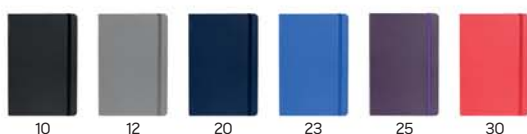

Helsinki Note 34.763

NOTES A5

Knjižni blok: odštampan na belom ofsetnom 80 g/m² papiru, 192 strane sa linijama
Materijal za oblaganje korice: vinil papir Dimenzija: 14,2 x 21 cm Pakovanje: 20
Preporučena štampa: sito, folija tisak, digitalna štampa

Paris 34.764

NOTES A5

Knjižni blok: odštampan na krem ofsetnom 80 g/m² papiru, 192 strane sa linijama
Materijal za oblaganje korice: vinil papir Dimenzija: 14,2 x 21 cm Pakovanje: 20
Preporučena štampa: sito, folija tisak, digitalna štampa