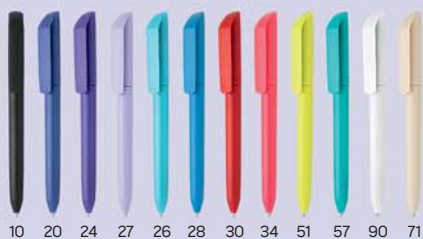

**Helia** 14.164.10

METALNA HEMIJSKA I ROLER OLOVKA U SETU  
Boja mastila: plava Dimenzija kutije: 16.5 x 6.6 x 2.8 cm Pakovanje: 50/25/1  
Preporučena štampa olovke: laserska gravura

Flow Pure

Dot C

10 20 24 27 26 28 30 34 51 57 90 71