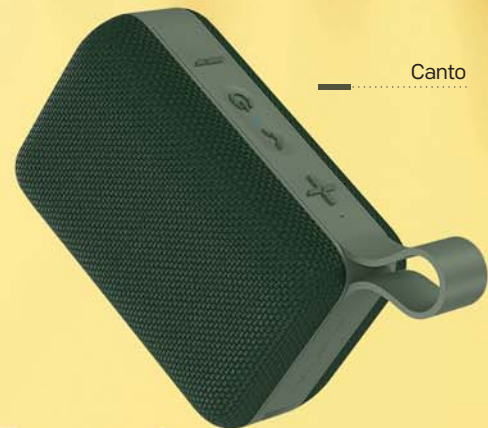

Bežični ZVUČNICI

Canto