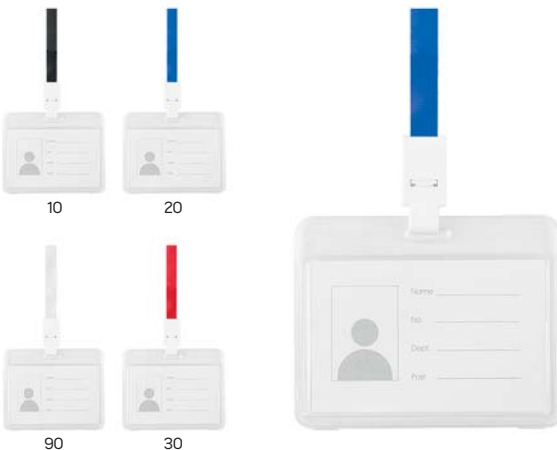

Persona Plus 34.645.91

PVC ULOŽAK ZA IDENTIFIKACIONU KARTICU
Dimenzija: 9.2 x 5.9 cm Pakovanje: 600/50
Preporučena štampa: digitalna štampa

Ego 35.144

PLASTIČNI ULOŽAK ZA IDENTIFIKACIONU KARTICU SA TRAKICOM
Dimenzija: 9.7 x 7.7 x 0.7 cm Pakovanje: 384/48
Preporučena štampa: digitalna štampa