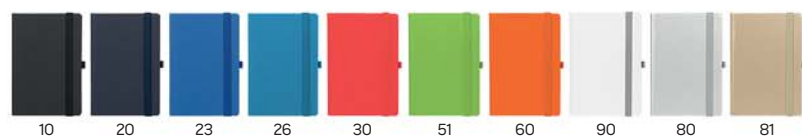

Oslo 34.280

NOTES A5

Knjižni blok: odštampan na belom ofsetnom 80 g/m² papiru, 192 strane sa linijama
Materijal za oblaganje korice: termoosetljiva eko koža Dimenzija: 14,4 x 21,4 cm Pakovanje: 20
Preporučena štampa: sito, digitalna štampa, folija tisak, suvi žig, laserska gravura