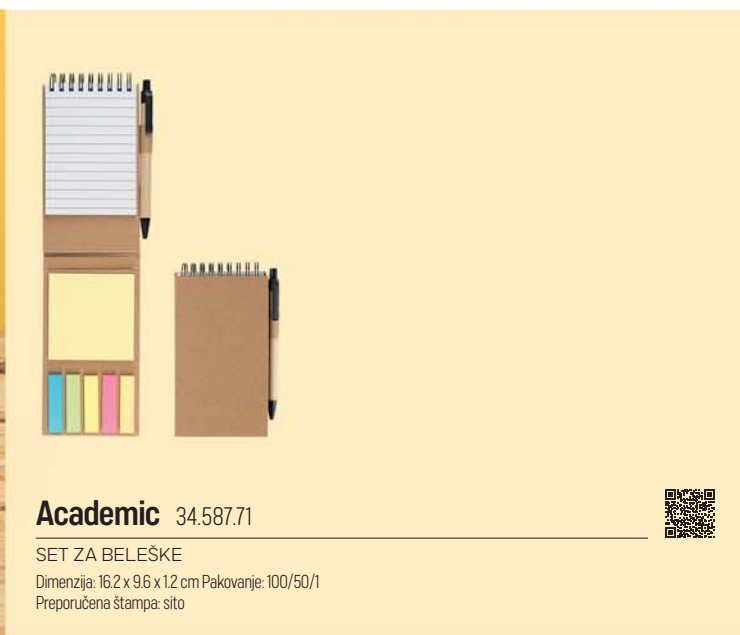

**Ozone** 34.390

SET ZA BELEŠKE

Dimenzija: 14,2 x 10 x 1,1 cm Pakovanje: 100/50/1 Preporučena štampa: sito

**Academic** 34.587.71

SET ZA BELEŠKE

Dimenzija: 16,2 x 9,6 x 1,2 cm Pakovanje: 100/50/1  
Preporučena štampa: sito