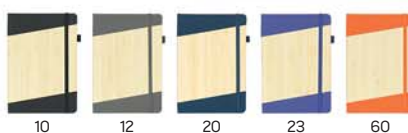

Forest 34.445

NOTES A5

Knjižni blok: odštampan na krem ofsetnom 70 g/m² papiru, 160 strana sa linijama
Materijal za oblaganje korice: papir Dimenzija: 14.4 x 21.4 cm Pakovanje: 20
Preporučena štampa: sito, digitalna štampa, folija tisak

Klimt 34.568

NOTES A5

Knjižni blok: odštampan na krem ofsetnom 80 g/m² papiru, 160 strana sa linijama
Materijal za oblaganje korice: termoosetljiva eko koža u kombinaciji sa bambusom Dimenzija: 14.5 x 21 cm Pakovanje: 20
Preporučena štampa: digitalna štampa, laserska gravura