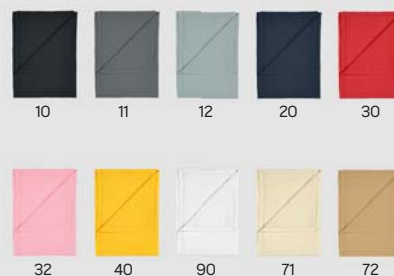

Preporučena štampa: laserska gravura

**Platter** 41.147.71

DASKA ZA SEČENJE I SERVIRANJE

Materijal: bambus Dimenzija: 24.5 x 17.5 x 1 cm Pakovanje: 40/20/1

Preporučena štampa: laserska gravura

**Cocolo** 56.020