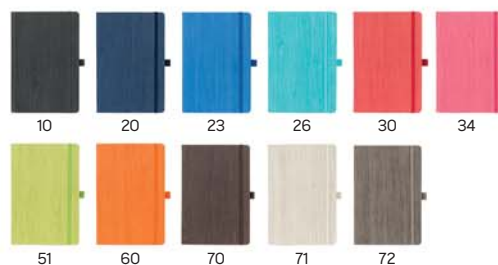

Pino 34.232

NOTES A5

Knjižni blok: odštampan na krem ofsetnom 80 g/m² papiru, 192 strane sa linijama
Materijal za oblaganje korice: termoosetljiva eko koža Dimenzija: 14.4 x 21.4 cm Pakovanje: 20
Preporučena štampa: digitalna štampa, suvi žig