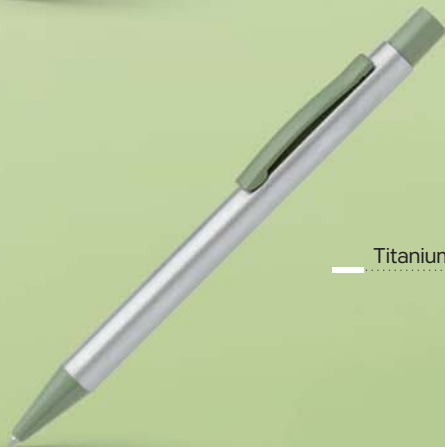

Titanium Steel

10 20 12 90 30

Titanium Grip 11.100

METALNA HEMIJSKA OLOVKA

Boja mastila: plava Dimenzija: Ø 1 x 13,5 cm Pakovanje: 500/50

Preporučena štampa: laserska gravura, digitalna štampa

10 12 20 90 92

Titanium Zoe 11.101

METALNA HEMIJSKA OLOVKA

Boja mastila: plava Dimenzija: Ø 1 x 13,5 cm Pakovanje: 500/50

Preporučena štampa: laserska gravura, digitalna štampa

10 12 20 24 30 90 92

Titanium Rose Gold 11.097

METALNA HEMIJSKA OLOVKA

Boja mastila: plava Dimenzija: Ø 1 x 13,5 cm Pakovanje: 500/50

Preporučena štampa: laserska gravura, digitalna štampa

10 12 20 90 55

Titanium Steel 11.096

METALNA HEMIJSKA OLOVKA

Boja mastila: plava Dimenzija: Ø 1 x 13,5 cm Pakovanje: 500/50

Preporučena štampa: laserska gravura