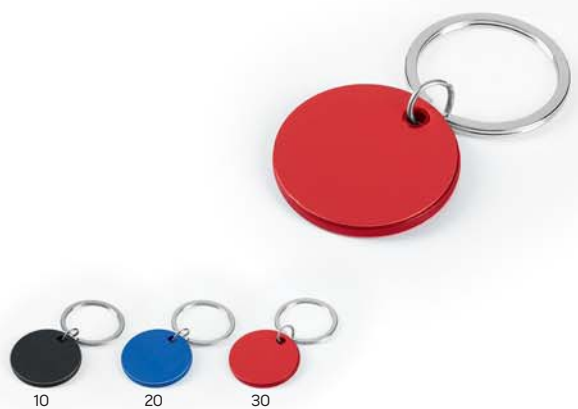

Circo Colore 33.200

METALNI PRIVEZAK ZA KLJUČEVE
Dimenzija: Ø 3,8 x 0,4 cm Pakovanje: 400/50
Preporučena štampa: laserska gravura