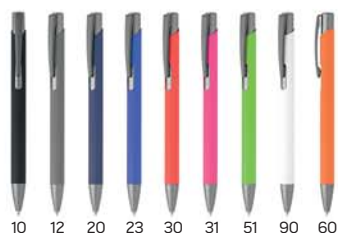

### Oggi 11.017

METALNA HEMIJSKA OLOVKA

Boja mastila: plava Dimenzija: Ø 1 x 13,8 cm Pakovanje: 500/50  
Preporučena štampa: laserska gravura, 10, 40, 90 - tampon

Oggi Soft Gray

Oggi Soft

Oggi Soft Black

Oggi Slim