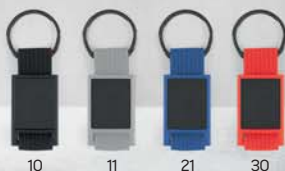

**Tablet** 33.114.88

METALNI PRIVEZAK ZA KLJUČEVE

Dimenzija: 2.7 x 2.7 x 0.6 cm Pakovanje: 300/50  
Preporučena štampa: stiker

10 11 21 30