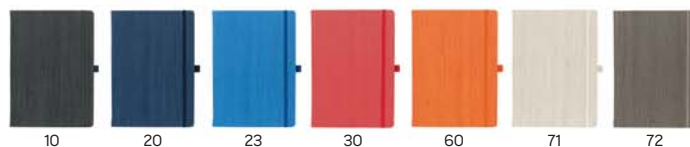

Pino Maxi 34.234

NOTES B5

Knjižni blok: odštampan na krem ofsetnom 80 g/m² papiru, 192 strane sa linijama
Materijal za oblaganje korice: termoosetljiva eko koža Dimenzija: 17.4 x 24.4 cm Pakovanje: 20
Preporučena štampa: digitalna štampa, suvi žig