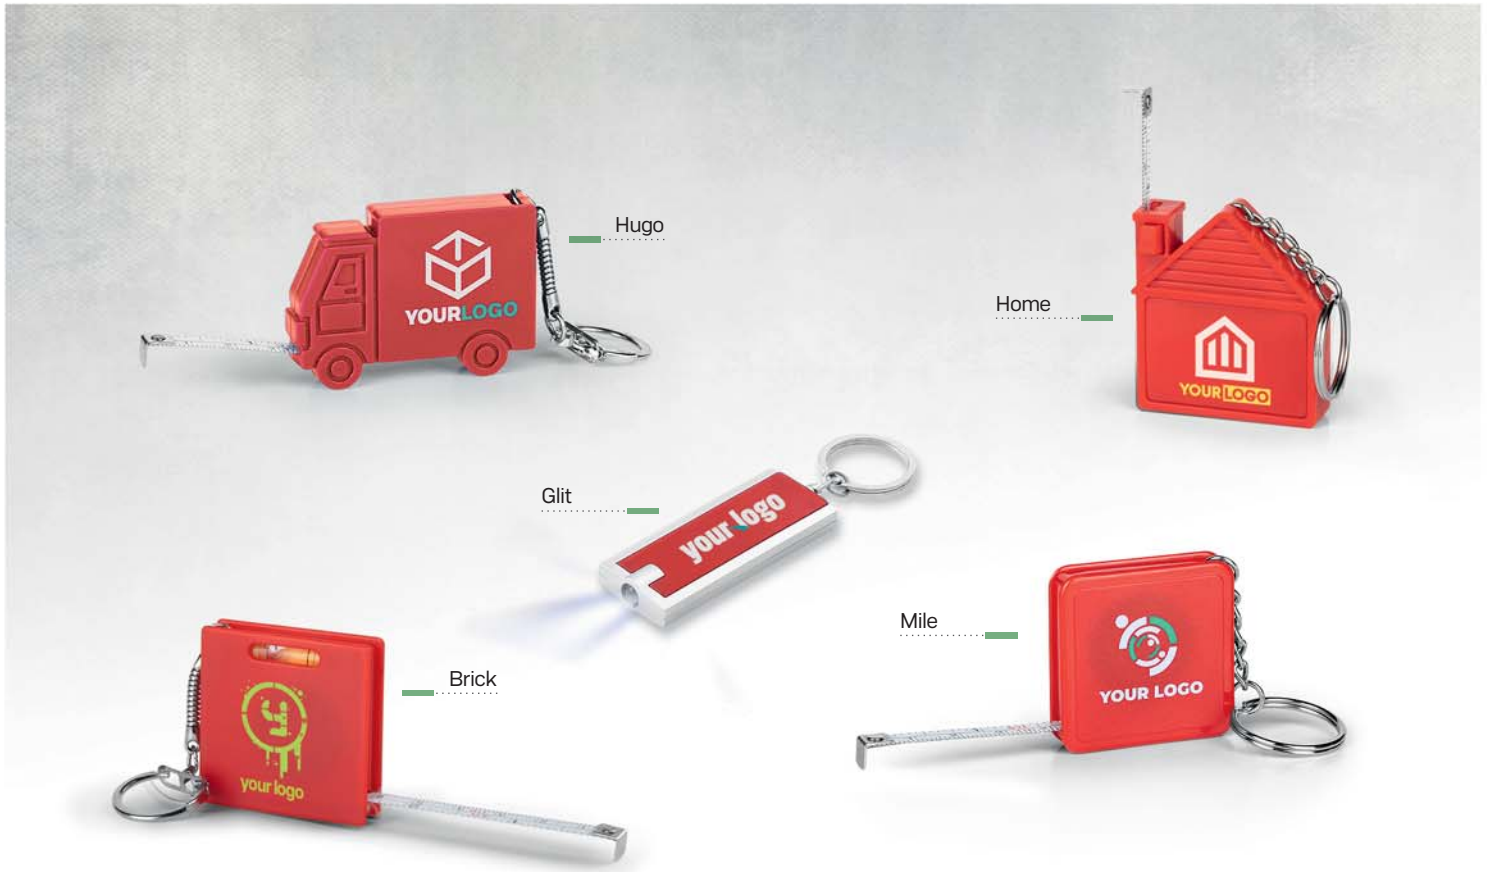

### Alert 33.156.41

PVC PRIVEZAK ZA KLJUČEVE

Dimenzija: 5.6 x 4.2 x 0.2 cm Pakovanje: 2000/100/1

Preporučena štampa: digitalna štampa, tampon

Papirni uložak nije uključen

### Locker 33.128.91

PLASTIČNI PRIVEZAK ZA KLJUČEVE

Dimenzija: 5.8 x 3.4 x 0.6 cm Pakovanje: 800/100

Preporučena štampa: digitalna štampa, tampon

### Ruler 33.180.90

SKLOPIVI LENJIR SA METALNIM PRSTENOM, 0.5 m

Dimenzija: 6.5 x 2.5 x 1.3 cm Pakovanje: 400/50

Preporučena štampa: digitalna štampa

**Hugo** 33.072

PLASTIČNI PRIVEZAK ZA KLJUČEVE SA METROM, 1 m  
 Dimenzija: 5.5 x 4 x 1 cm Pakovanje: 500/50  
 Preporučena štampa: sito, tampon, digitalna štampa