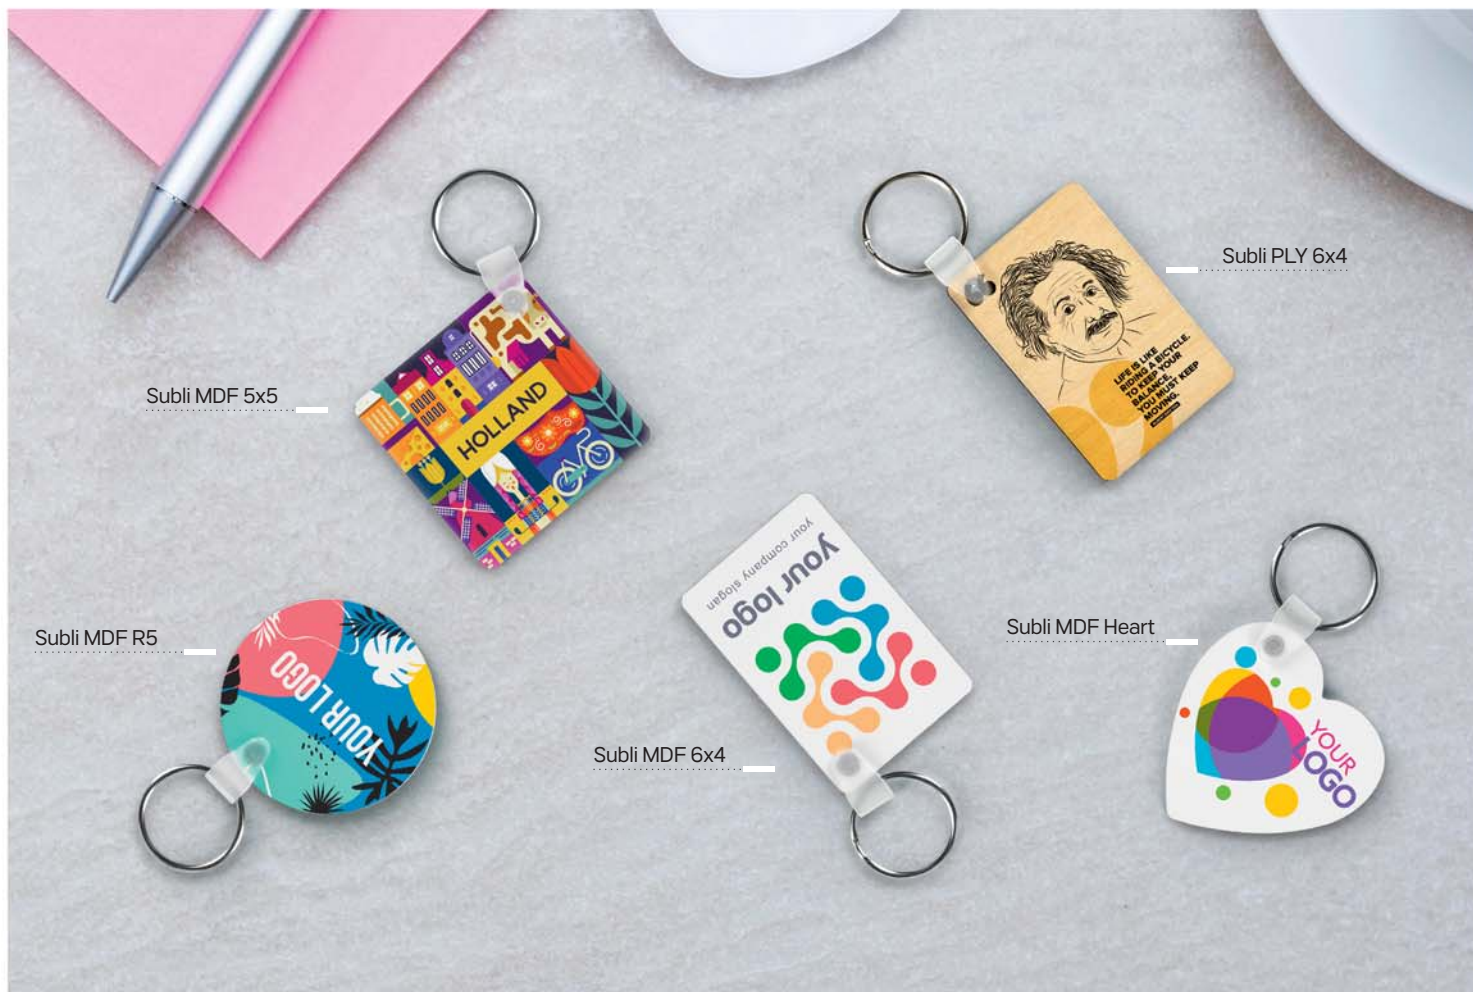

10 23 30 71

**Log** 33.209

PRIVEZAK ZA KLJUČEVE OD BAMBUSA  
 Dimenzija: Ø 4 x 0,2 cm Pakovanje: 500/50  
 Preporučena štampa: laserska gravura

10 23 30 71

**Log R** 33.210

PRIVEZAK ZA KLJUČEVE OD BAMBUSA  
 Dimenzija: 5,5 x 3 x 0,2 cm Pakovanje: 500/50  
 Preporučena štampa: laserska gravura