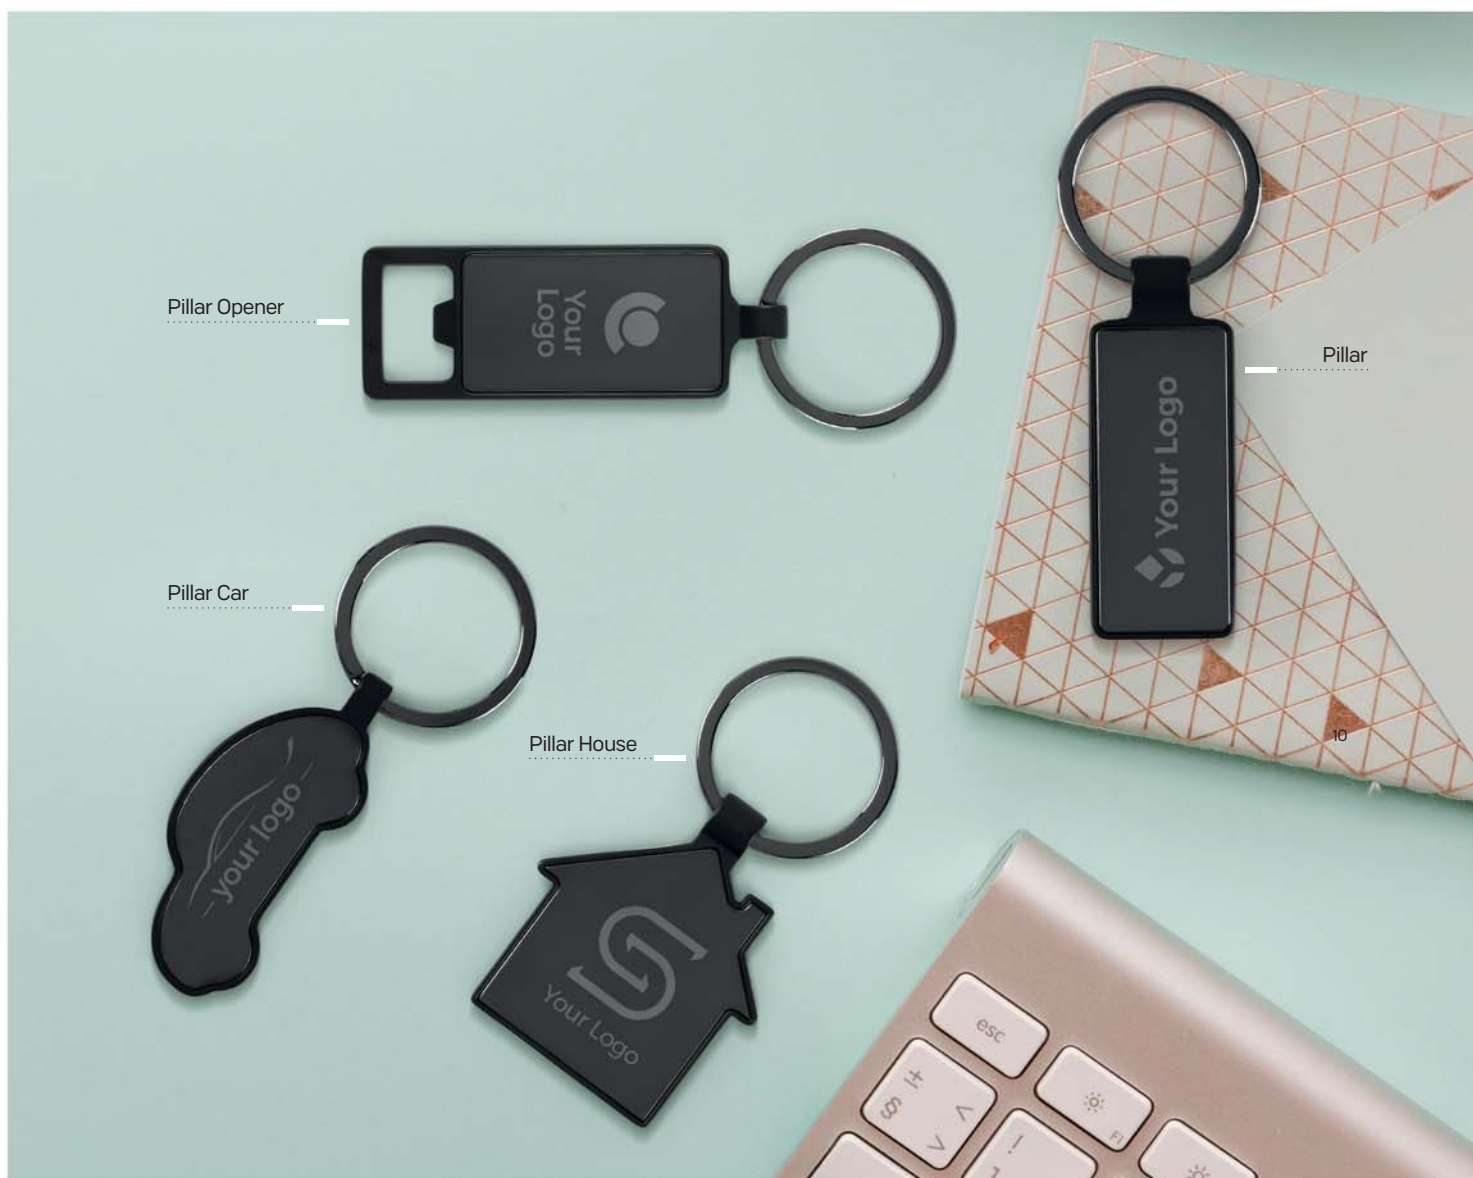

### Pillar House 33.235.86

METALNI PRIVEZAK ZA KLJUČEVE  
Dimenzija: 4.6 x 4.8 cm Pakovanje: 200/50/1  
Preporučena štampa: laserska gravura