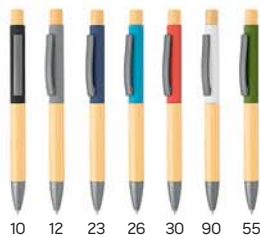

Ozzy 11.094

METALNA HEMIJSKA OLOVKA

Boja mastila: plava Dimenzija: Ø 1 x 14.2 cm Pakovanje: 500/50
Preporučena štampa: laserska gravura, digitalna štampa