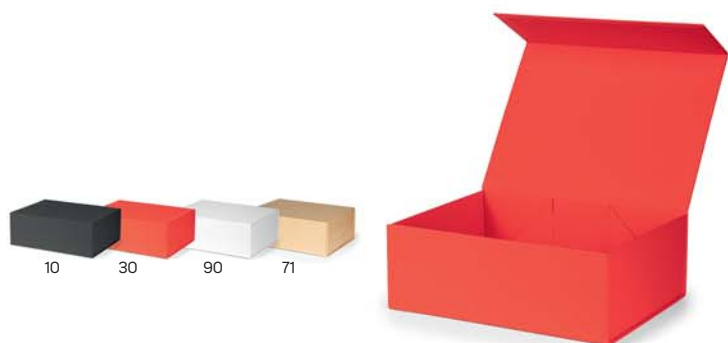

34.709-28x20x9	28 x 20 x 9 cm
34.709-33x25x12	33 x 25 x 12 cm

Frida 34.709

SAMOSKLOPIVA POKLON KUTIJA SA MAGNETOM

Materijal: mat laminirani papir Packing 30/1

Preporučena štampa: digitalna štampa, sito štampa, folija tisak