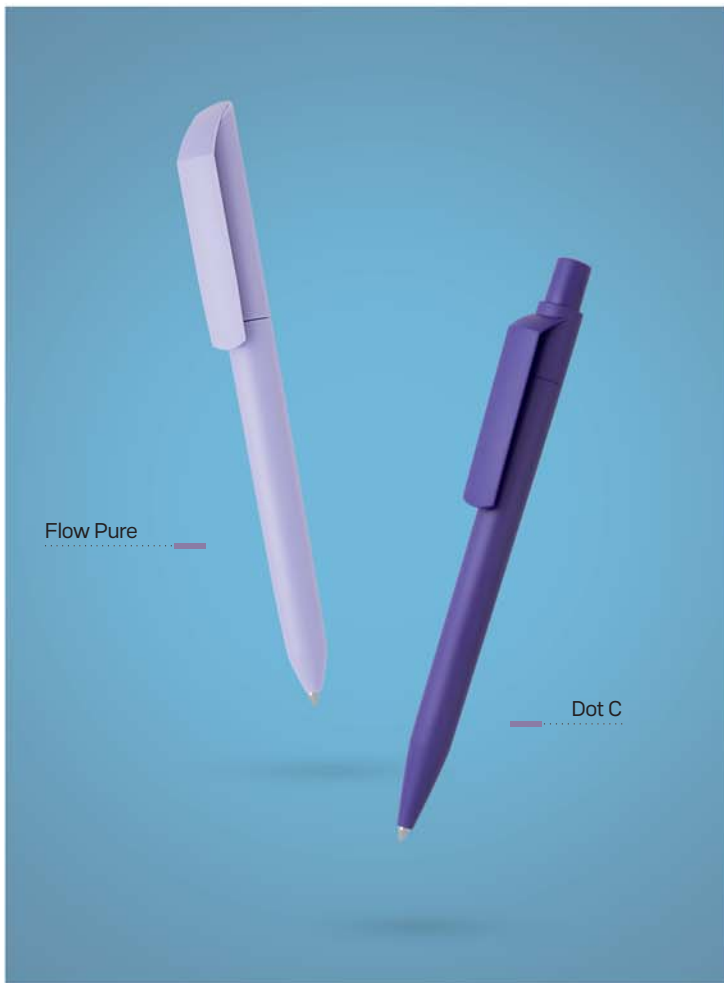

Flow Pure

Dot C