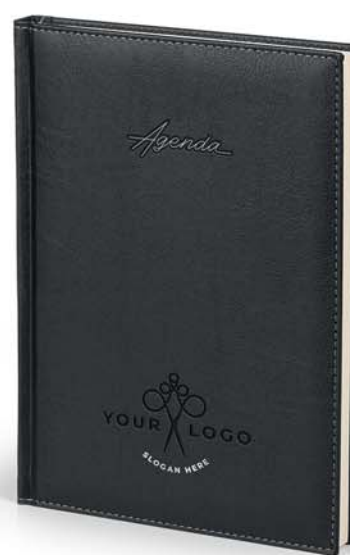

London 60.939

ROKOVNIK B5

Knjižni blok: odštampan na krem ofsetnom 80 g/m² papiru, 224 strane sa linijama
Materijal za oblaganje korice: termoosetljiva eko koža Dimenzija: 17.5 x 24.5 cm Pakovanje: 10
Preporučena štampa: sito, digitalna štampa, suvi žig, laserska gravura