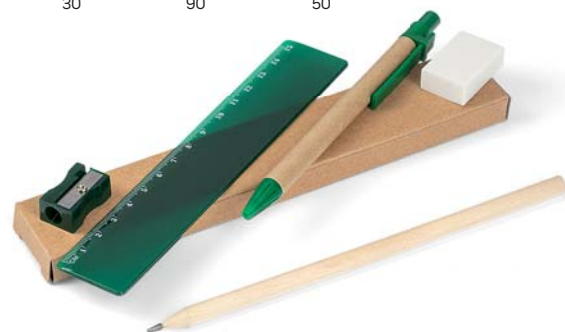

### Class 34.457

SET ZA PISANJE I CRTANJE, 5/1

Dimenzija: 19,7 x 3,4 x 1,2 cm Pakovanje: 400/100/1

Preporučena štampa: digitalna štampa

**Ticket** 34.605.10

NOVČANIK SA RFID ZAŠTITOM

Materijal: eko koža/aluminijum Dimenzija: 7.2 x 10.2 x 2.7 cm Pakovanje: 92/23/1  
Preporučena štampa: laserska gravura