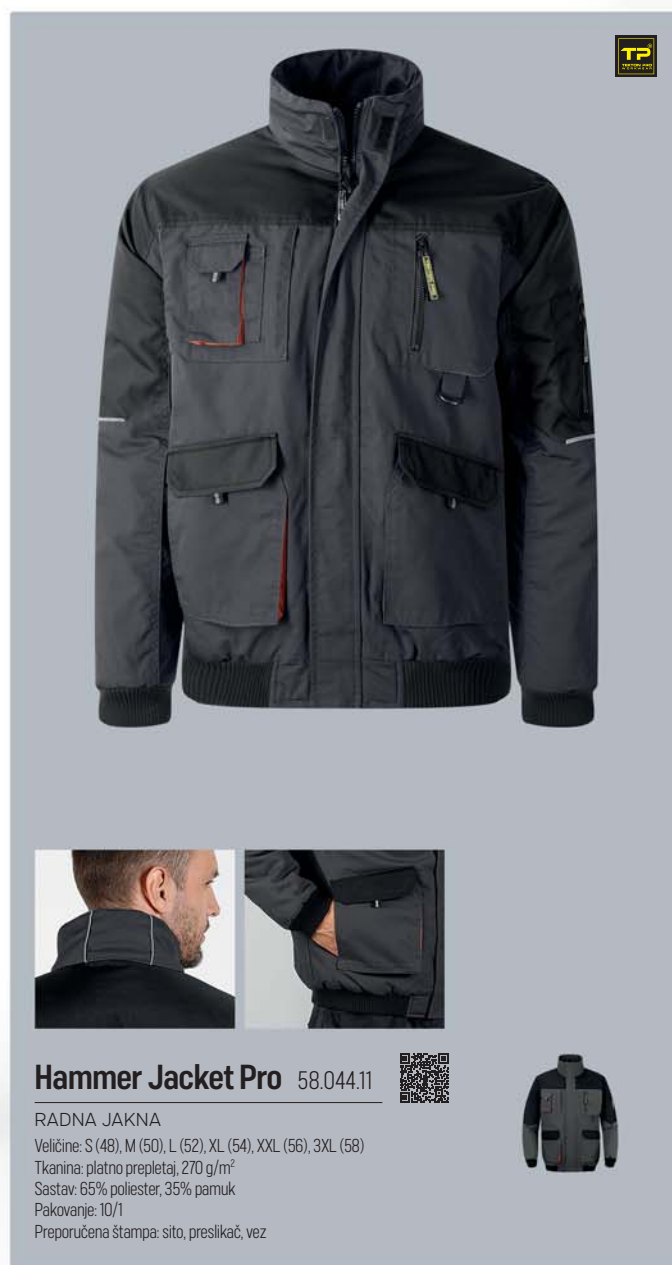

Hammer Pants 58.014.11

RADNE PANTALONE

Veličine: S (48), M (50), L (52), XL (54), XXL (56), 3XL (58), 4XL (60)

Tkanina: platno prepletaj, 270 g/m²

Sastav: 65% poliester, 35% pamuk

Pakovanje: 20/1

Preporučena štampa: sito, preslikač, vez

Hammer Jacket Pro 58.044.11

RADNA JAKNA

Veličine: S (48), M (50), L (52), XL (54), XXL (56), 3XL (58)

Tkanina: platno prepletaj, 270 g/m²

Sastav: 65% poliester, 35% pamuk

Pakovanje: 10/1

Preporučena štampa: sito, preslikač, vez