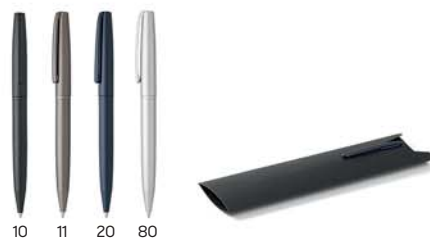

REGENT METALNA HEMIJSKA OLOVKA

Boja mastila: plava Dimenzija: Ø 1 x 13.1 cm Pakovanje: 500/25  
Preporučena štampa: laserska gravura

**Ambassador** 14.171

METALNA HEMIJSKA OLOVKA SA PAPIRNOM NAVLAKOM

Boja mastila: plava Dimenzija navlake: 15.7 x 4.9 x 1.3 cm Pakovanje: 250/25  
Preporučena štampa olovke: laserska gravura