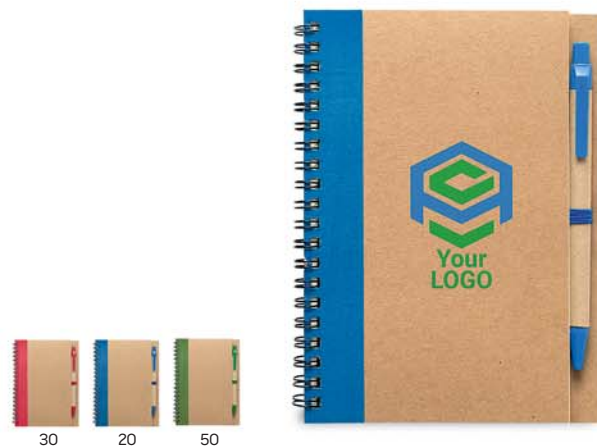

Verde 34.066

NOTES SA OLOVKOM

Dimenzija: 18 x 13 x 1.3 cm Pakovanje: 50/25/1 Preporučena štampa: sito