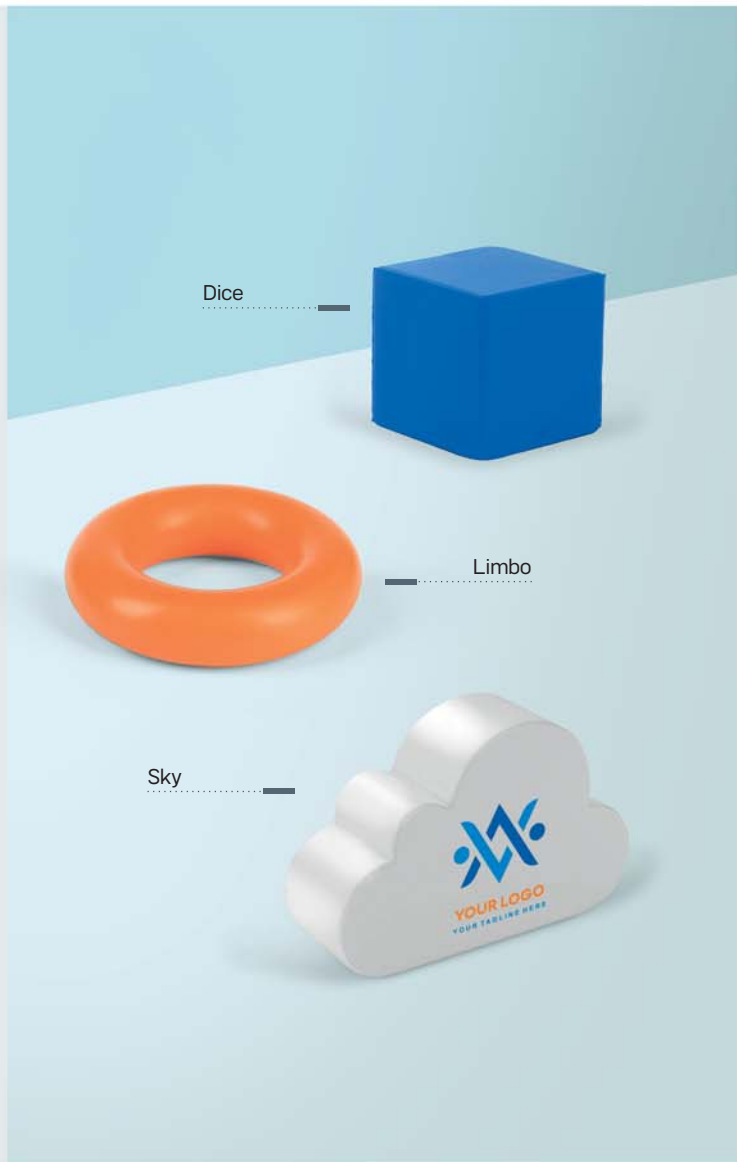

### Dice 32.328

ANTISTRES PROIZVOD

Materijal: poliuretan Dimenzija: 4 x 4 x 4 cm Pakovanje: 250/50  
Preporučena štampa: tampon, digitalna štampa

10 20 30 60 90 53

### Limbo 32.337

ANTISTRES PROIZVOD

Materijal: poliuretan Dimenzija: Ø 7 x 1,8 cm Pakovanje: 250/50  
Preporučena štampa: tampon, digitalna štampa

90 23

### Sky 32.327

ANTISTRES PROIZVOD

Materijal: poliuretan Dimenzija: 8 x 5 x 2,5 cm Pakovanje: 250/50  
Preporučena štampa: tampon, digitalna štampa

10 20 24 30 60 90 57