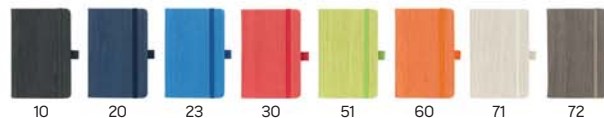

Pino Mini 34.233

NOTES A6

Knjižni blok: odštampan na krem ofsetnom 80 g/m² papiru, 192 strane sa linijama
Materijal za oblaganje korice: termoosetljiva eko koža Dimenzija: 9.4 x 14.4 cm Pakovanje: 50
Preporučena štampa: digitalna štampa, suvi žig