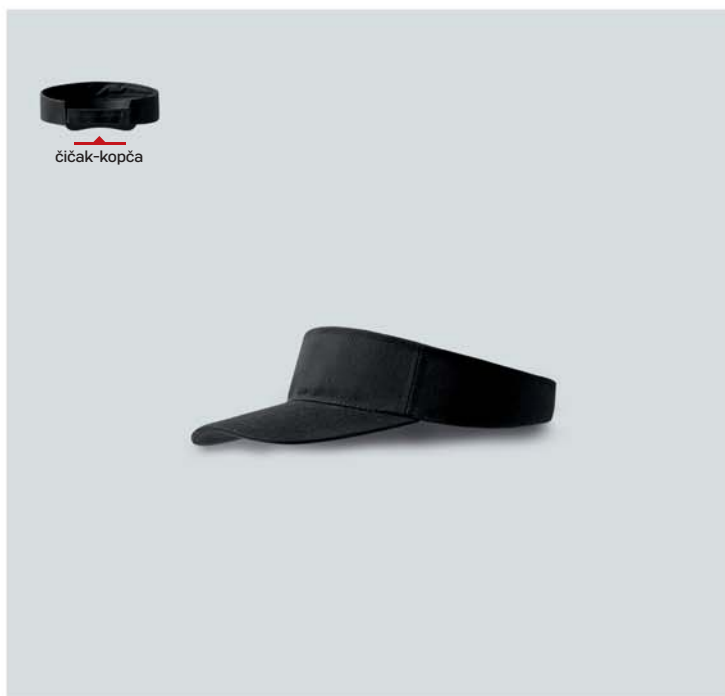

**Cabrio** 53.001

VIZIR KAČKET SA ČIČAK KOPČOM

Tkanina: pamuk, lagano brušeni  
 Dimenzija: 58 cm  
 Pakovanje: 120/40/1  
 Preporučena štampa: preslikač, vez

**Five** 54.015

KAČKET, 5 PANELA

Tkanina: poliester  
 Dimenzija: 58 cm  
 Pakovanje: 200/50/1  
 Preporučena štampa: preslikač, vez, sublimacija