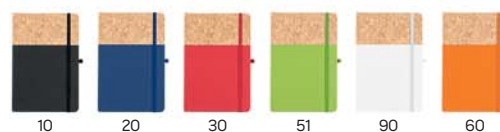

Note Cork 34.538

NOTES A5

Knjižni blok: odštampan na krem ofsetnom 70 g/m² papiru, 160 strana sa linijama
Materijal za oblaganje korice: eko koža Dimenzija: 14 x 21 cm Pakovanje: 50
Preporučena štampa: digitalna štampa, suvi žig