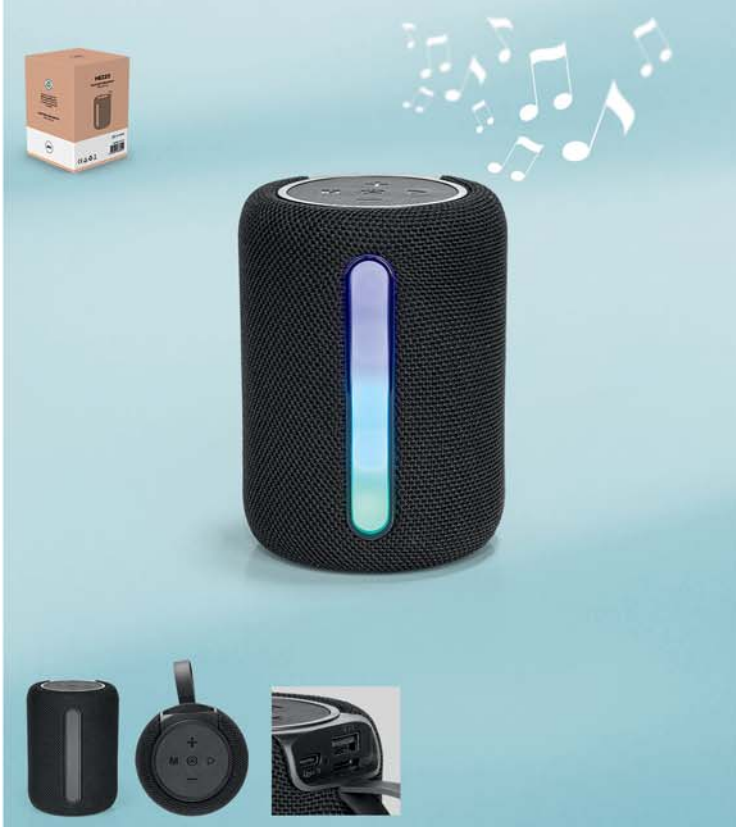

Mezzo 38.119.10

BEŽIČNI ZVUČNIK, 5W

Materijal: reciklirana plastika Dimenzija: 8,8 x 8,2 x 11,5 cm Pakovanje: 50/1
Preporučena štampa: digitalna štampa