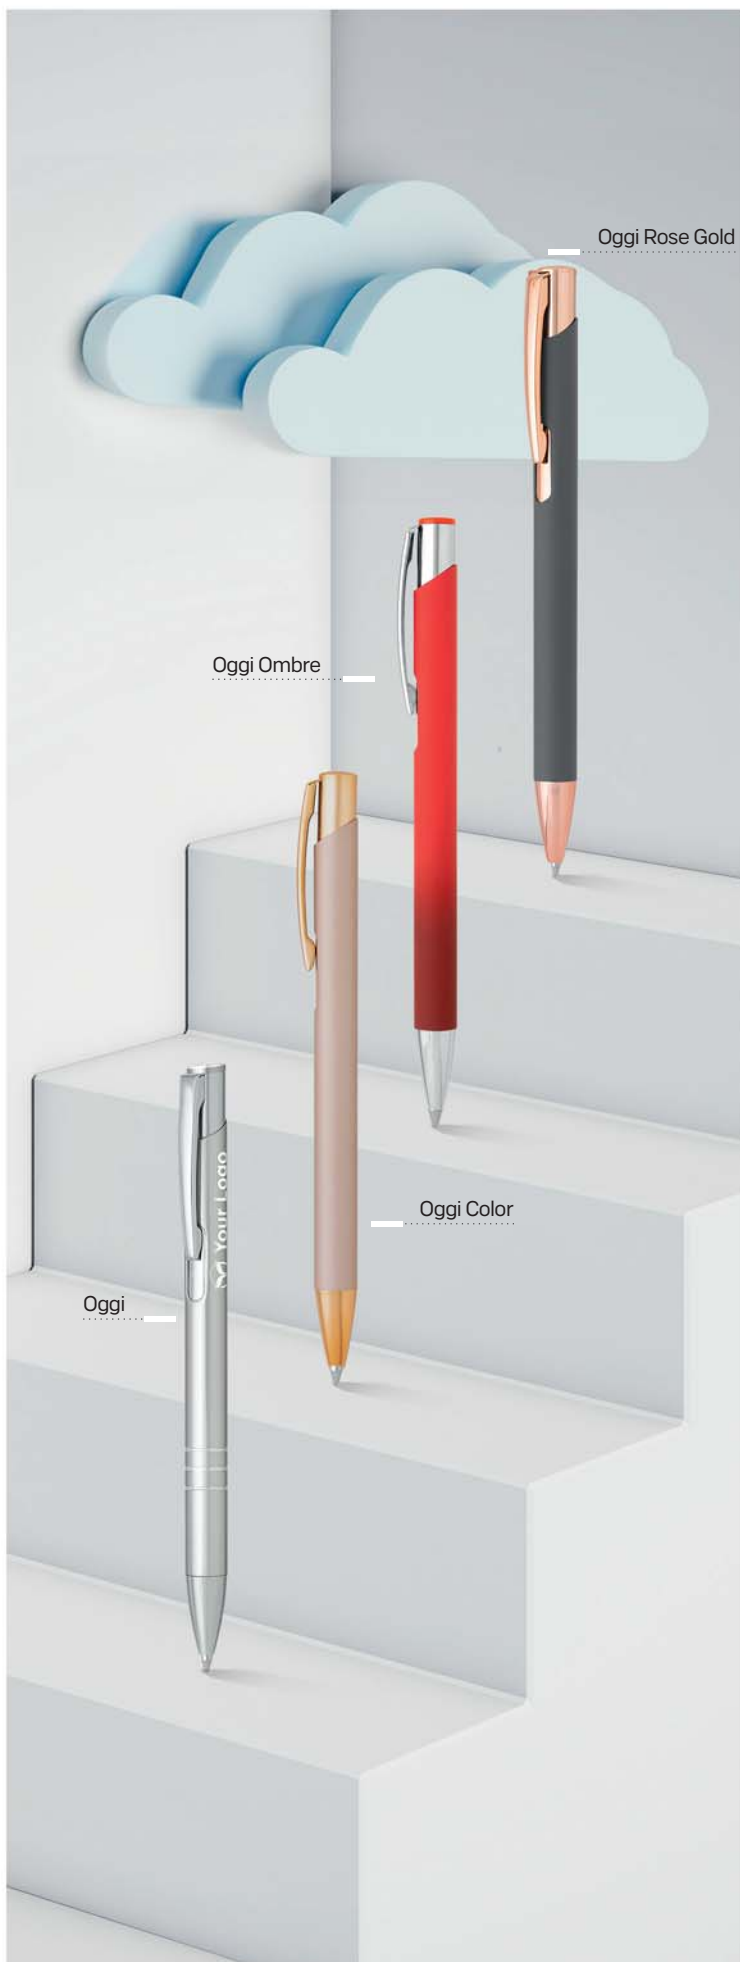

10 20 21 22 24 26 30 31 33 40 50 51 58 60 80 81 90 86

Oggi Rose Gold

Oggi Ombre

Oggi Color

Oggi

10 12 20 90 92

Oggi Rose Gold 11.088

METALNA HEMIJSKA OLOVKA

Boja mastila: plava Dimenzija: Ø 1 x 13,8 cm Pakovanje: 500/50
Preporučena štampa: digitalna štampa, laserska gravura

30 20 12 10 90

Oggi Ombre 11.103

METALNA HEMIJSKA OLOVKA

Boja mastila: plava Dimenzija: Ø 1 x 13,8 cm Pakovanje: 500/50
Preporučena štampa: laserska gravura, digitalna štampa

10 12 20 30 92

Oggi Color 11.099

METALNA HEMIJSKA OLOVKA

Boja mastila: plava Dimenzija: Ø 1 x 13,8 cm Pakovanje: 500/50
Preporučena štampa: laserska gravura, digitalna štampa