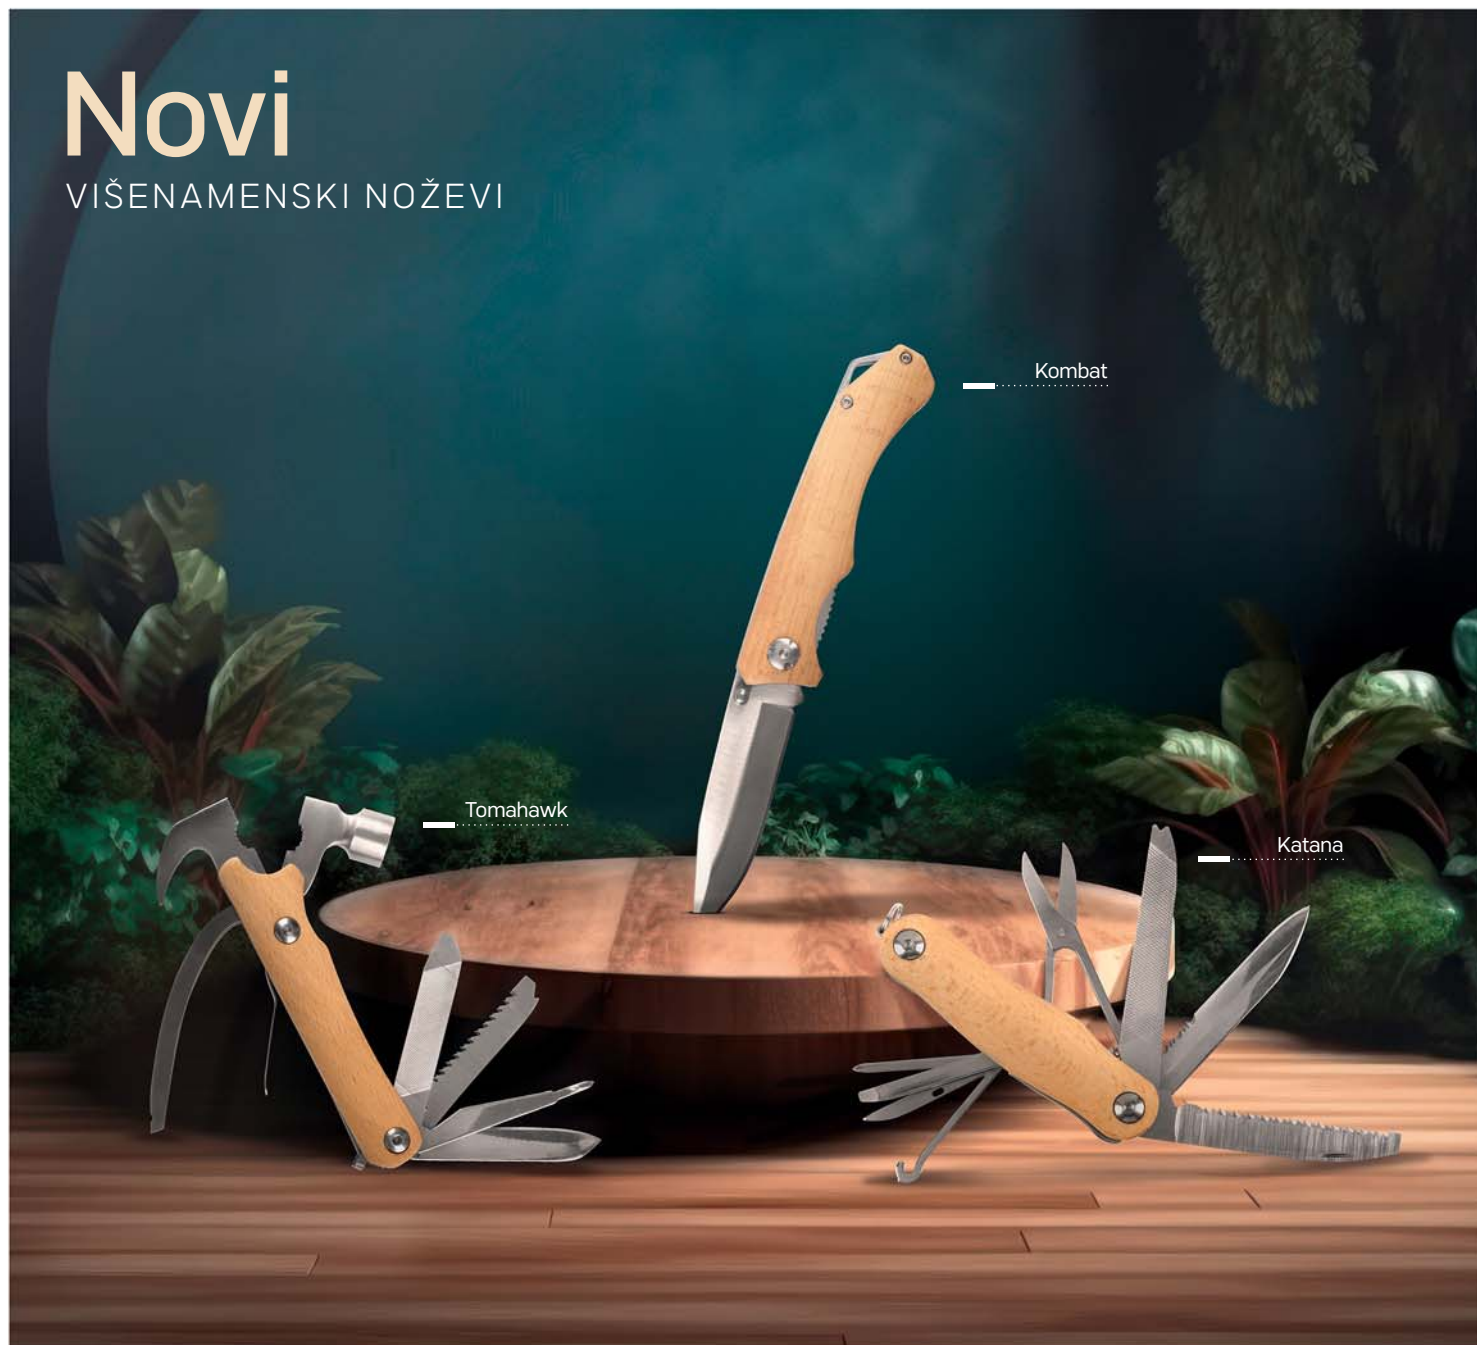

Novi

VIŠENAMENSKI NOŽEVI

10 FUNKCIJA

1. 1 Čistač noktiju
2. 2 Otvarač za flaše
3. 3 Nož
4. 4 Krstasti odvijač
5. 5 Testera
6. 6 Turpija / Ravni odvijač
7. 7 Sekač žice
8. 8 Čekić
9. 9 Klešta
10. 10 Špicasta klešta

4 FUNKCIJE

1. 1 Štipaljka za džep
2. 2 Otvor za kanap
3. 3 Nož
4. 4 Dugme za palac

10 FUNKCIJA

1. 1 Nož
2. 2 Makazice
3. 3 Turpija
4. 4 Testera
5. 5 Nazubljeni sekač
6. 6 Privezak za ključeve
7. 7 Alat za šivenje
8. 8 Kuka za vađenje udice
9. 9 Krstasti odvijač
10. 10 Ravni odvijač

Tomahawk 34.743.71

VIŠENAMENSKI ČEKIĆ SA 10 FUNKCIJA

Materijal: drvo/nerđajući čelik Dimenzija: 14,7 x 7,2 x 2 cm Pakovanje: 20/10/1
Preporučena štampa: laserska gravura

Kombat 34.741.71

DŽEPNI NOŽ

Materijal: drvo/nerđajući čelik Dimenzija: 11,3 x 2,6 x 1,9 cm Pakovanje: 40/10/1
Preporučena štampa: laserska gravura

Katana 34.742.71

VIŠENAMENSKI NOŽ SA 10 FUNKCIJA

Materijal: drvo/nerđajući čelik Dimenzija: 10,2 x 2,8 x 2,3 cm Pakovanje: 40/10/1
Preporučena štampa: laserska gravura