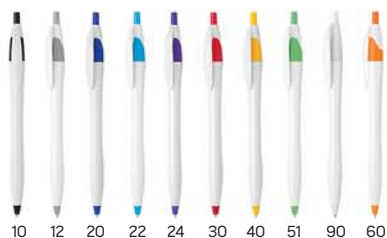

### Symbol 10.200

PLASTIČNA HEMIJSKA OLOVKA

Boja mastila: plava Dimenzija: Ø 1.1 x 14.4 cm Pakovanje: 1000/50  
Preporučena štampa: digitalna štampa, tampon

**505 C** 10.190

PLASTIČNA HEMIJSKA OLOVKA

Boja mastila: plava Dimenzija: Ø 1.1 x 13.7 cm Pakovanje: 1000/50  
Preporučena štampa: tampon