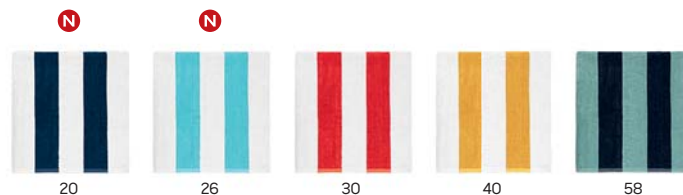

Blanket 55.016

ČEBENCE OD BRUŠENOG POLARA, 220 g/m²

Dimenzija: 150 x 120 cm

Sastav: 100% poliester

Pakovanje: 20/1

Preporučena štampa: sito, vez