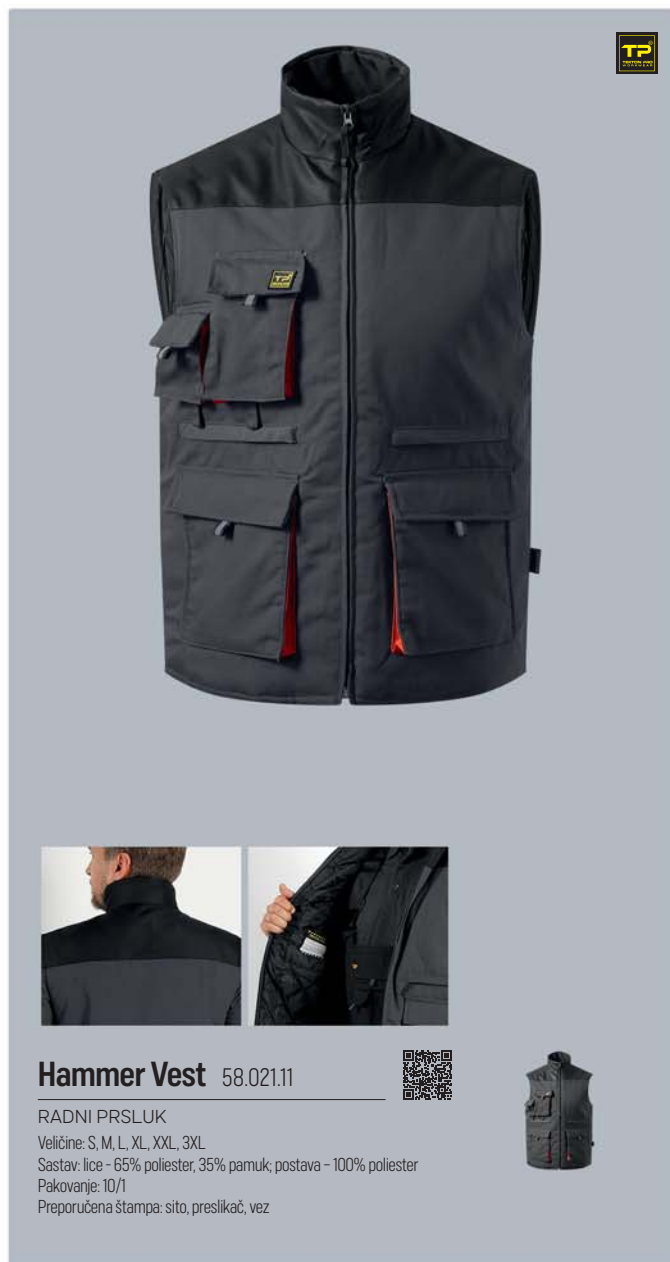

Hammer Vest 58.021.11

RADNI PRSLUK

Veličine: S, M, L, XL, XXL, 3XL

Sastav: lice - 65% poliester, 35% pamuk; postava - 100% poliester

Pakovanje: 10/1

Preporučena štampa: sito, preslikač, vez