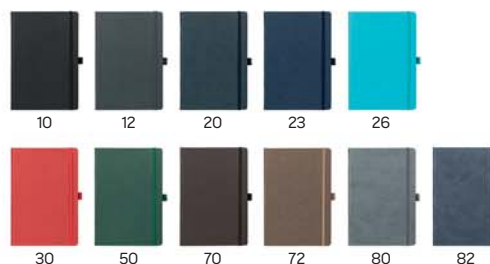

### Dallas 34.474

NOTES A5

Knjižni blok: odštampan na krem ofsetnom 80 g/m<sup>2</sup> papiru, 192 strane sa linijama  
 Materijal za oblaganje korice: termoosetljiva eko koža Dimenzija: 14.4 x 21.4 cm Pakovanje: 20  
 Preporučena štampa: sito, digitalna štampa, suvi žig, laserska gravura