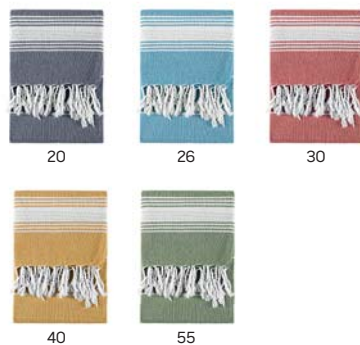

Tasos 56.023

PEŠKIR ZA PLAŽU, 180 g/m²

Dimenzija: 90 x 180 cm

Sastav: 80% pamuk, 20% reciklirani poliester

Pakovanje: 40/5/1

Preporučena štampa: sito, vez