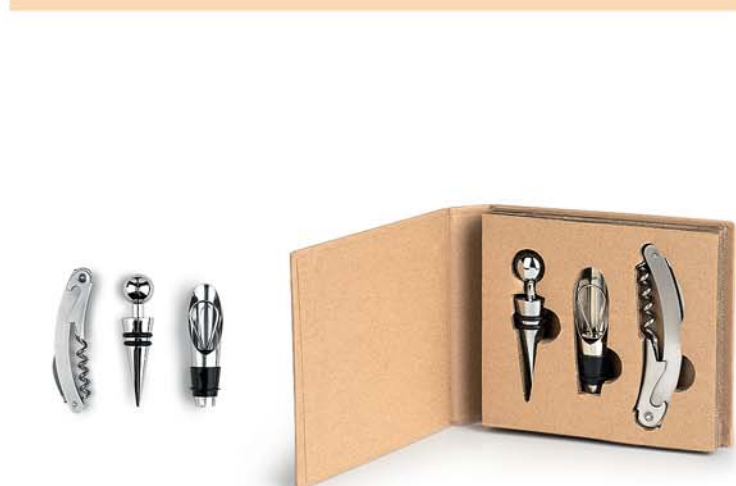

**Rose** 41.123.71

VINSKI SET U DRVENOJ KUTIJI, 3/1

Dimenzija: 16 x 10 x 4,5 cm Pakovanje: 24/1  
Preporučena štampa: sito, laserska gravura

**Baroque** 41.097.71

DRVENA POKLON KUTIJA ZA FLAŠU

Dimenzija: 11 x 10,5 x 35 cm Pakovanje: 10/1  
Preporučena štampa: sito, laserska gravura