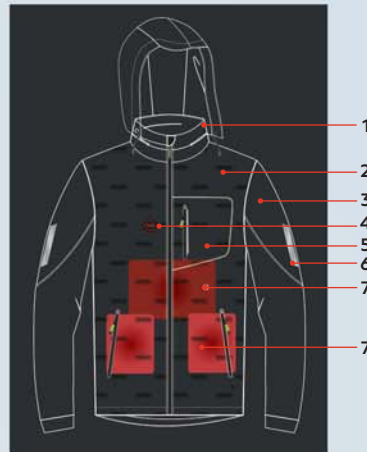

*Pomoćna baterija nije uključena

1. 1 skrivena kapuljača unutar okovratnika
2. 2 sorona® punjenje
3. 3 fleksibilni rukavi
4. 4 prekidač za kontrolu
5. 5 spoljni džepovi
6. 6 reflektivna štampa
7. 7 grejni paneli

ivam® sorona®

Intelligent warming system

Tri panela od karbonskih vlakana greju vašu centralnu telesnu regiju, sa tri prilagodljiva načina rada:

- ✓ osnovni (bela svetlost),
- ✓ srednji (narandžasta svetlost), i
- ✓ visoki (crvena svetlost).

Precizna kontrola je obezbeđena ugrađenim temperaturnim senzorom na glavnom panelu.

mAh	high mode	medium mode	low mode
5.000	2h 40min	3h 20min	4h 30min
10.000	3h 20min	4h 30min	7h 40min

Thermo Jacket 58.117.11

JAKNA SA UGRADENIM GREJAČIMA

Veličine: S, M, L, XL, XXL, 3XL

Sastav: lice - 100% najlon; postava - 100% najlon, punjenje: Sorona - 100% poliester, kragna i rukavi: 85% pamuk, 15% poliester

Pakovanje: 10/1

Preporučena štampa: sito, vez

4 - Way Stretch Fabric