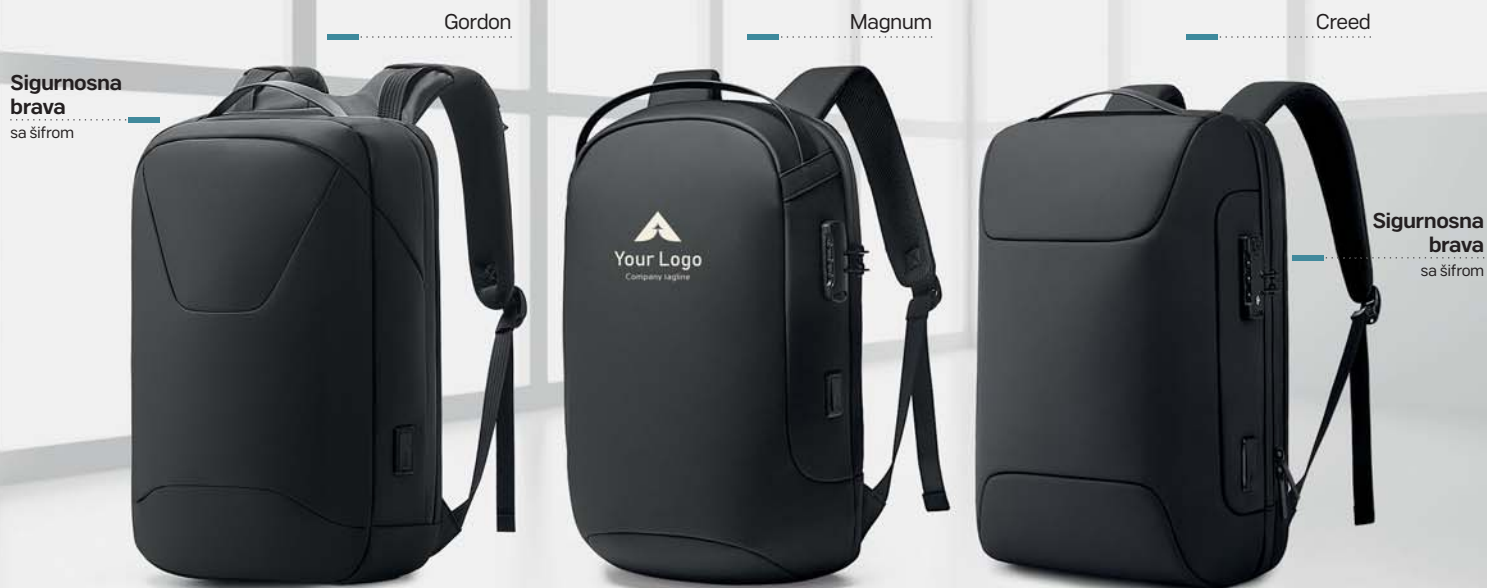

**Legacy** 34.638.10

POSLOVNI RANAC

Materijal: koža Dimenzija: 42,5 x 30 x 12 cm Pakovanje: 4/1  
Preporučena štampa: sito

**Sigurnosna brava**  
sa šifrom

**Sigurnosna brava**  
sa šifrom