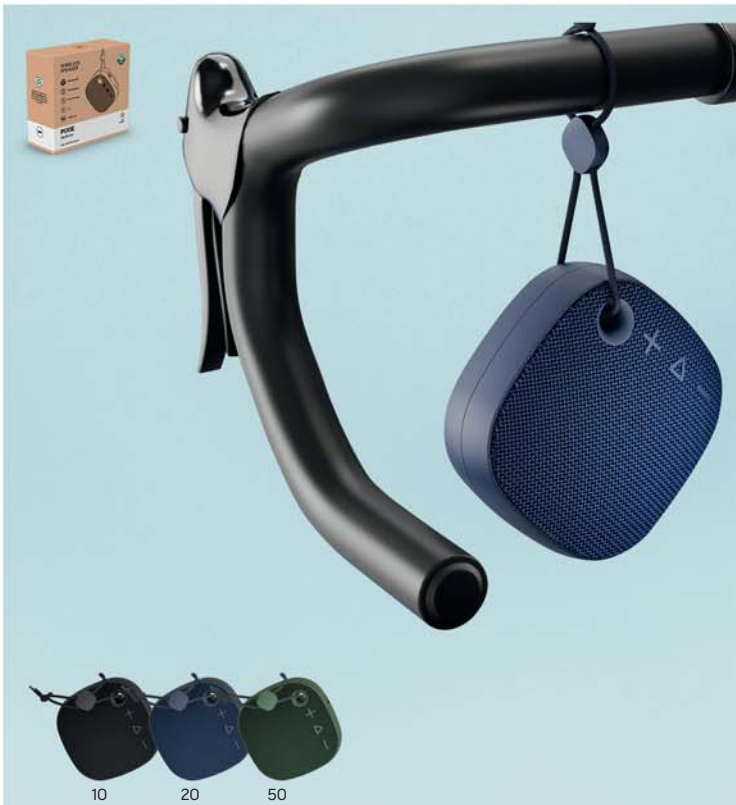

Pixie 38.090

BEŽIČNI ZVUČNIK, 5W

Materijal: reciklirana plastika Dimenzija: 10,9 x 10,9 x 4,3 cm Pakovanje: 40/1
Preporučena štampa: digitalna štampa