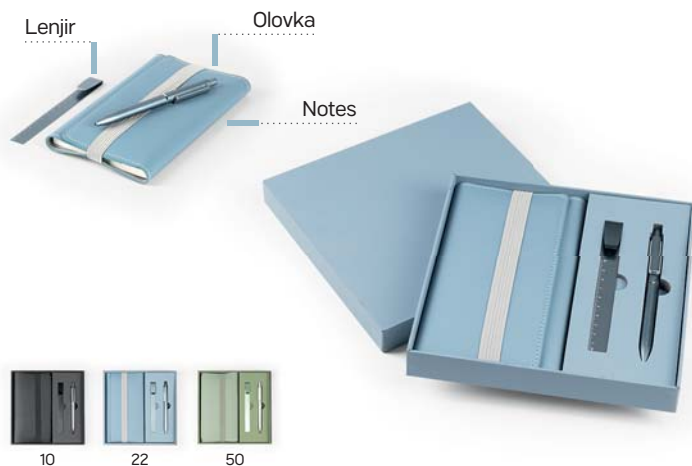

Prestige 34.609

POSLOVNI SET U POKLON KUTIJI, 3/1

Dimenzija: 21.1 x 21 x 3.1 cm Pakovanje: 20/1
Preporučena štampa: tampon, laserska gravura